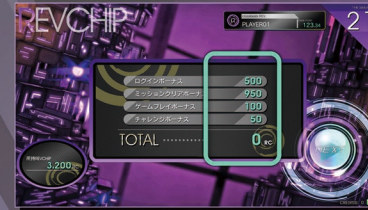

この用紙をA4でプリントし、図のように組み立てて筐体中央スピーカー（右）の上に設置してください。

NO.3
REVCHIPの
使い方

プレイごとに貯まる「REVCHIP」で
ほしいアイテムをゲットしよう!

最後の曲をプレイした後、
「REVCHIP (レヴチップ)」
が貰えます。

「REV.SHOP (レヴショップ)」
で欲しいアイテムを見つけたら
REVCHIPを使って、
交換してみよう!

★自分のアイコンを変更してみよう!

自分のアイコンを変更したい時は、
アイコン横の「設定」ボタンをタッチ!

※Aime対応カード、もしくは電子マネー対応携帯電話を使用してプレイした場合のみ、REVCHIPが貰えます。
※Aime対応カード、もしくは電子マネー対応携帯電話を使用してプレイした場合のみ、プレイ後「REV.SHOP」へ遷移します。
※画像は開発中のものです。