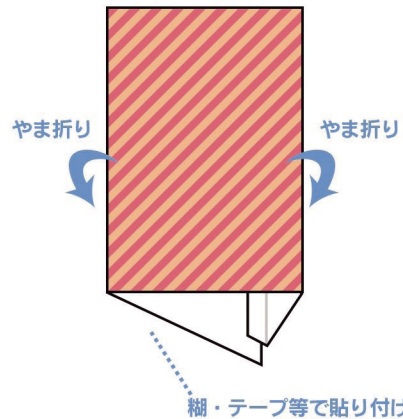

この用紙をA4でプリントし、図のように組み立てて筐体中央スピーカー（右）の上に設置してください。

NO.3
REVCHIPの
使い方

プレイごとに貯まる「REVCHIP」で
ほしいアイテムをゲットしよう!

最後の曲をプレイした後、
「REVCHIP (レヴチップ)」
が貰えます。

「REV.SHOP (レヴショップ)」
で欲しいアイテムを見つけたら
REVCHIPを使って、
交換してみよう!

★自分のアイコンを変更してみよう!

自分のアイコンを変更したい時は、
アイコン横の「設定」ボタンをタッチ!

※Aime対応カード、もしくは電子マネー対応携帯電話を使用してプレイした場合のみ、REVCHIPが貰えます。
※Aime対応カード、もしくは電子マネー対応携帯電話を使用してプレイした場合のみ、プレイ後「REV.SHOP」へ遷移します。
※画像は開発中のものです。